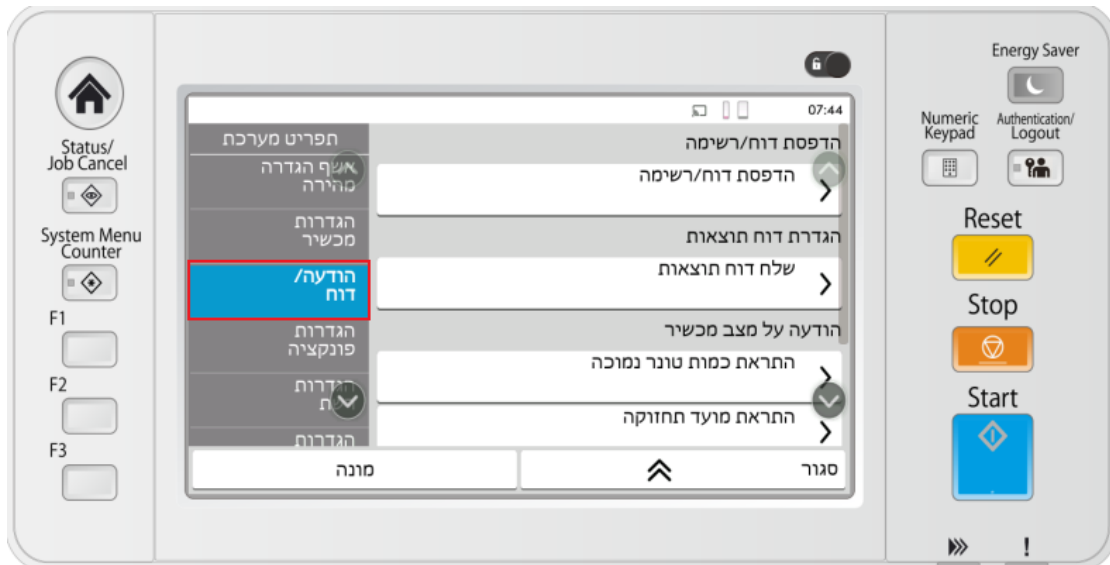

שלב 1: כניסה לתפריט

לחצו על כפתור "System Menu Counter" הממוקם בצדו השמאלי של פאנל המכשיר

שלב 2: זיהוי מצב דוח

לחצו על הודעה/דוח או "Notification/Report"

שלב 3: זיהוי מצב הדפסה

לחצו על הדפסת דוח/רשימה או "Print Report/List"

שלב 4: בחירת סוג דוח

לחצו על "עמוד מצב" או "Status Page"

שלב 5: אישור הדפסת דוח

לחצו על "הדפסה" או "Print"

שלב 6: קריאת מונה

זהו את קריאת המונה עם הפרדה לשחור וצבע

Status Page

MFP
ECOSYS MA3500cfx
Firmware Version 224.5000.004.006 2025.02.20