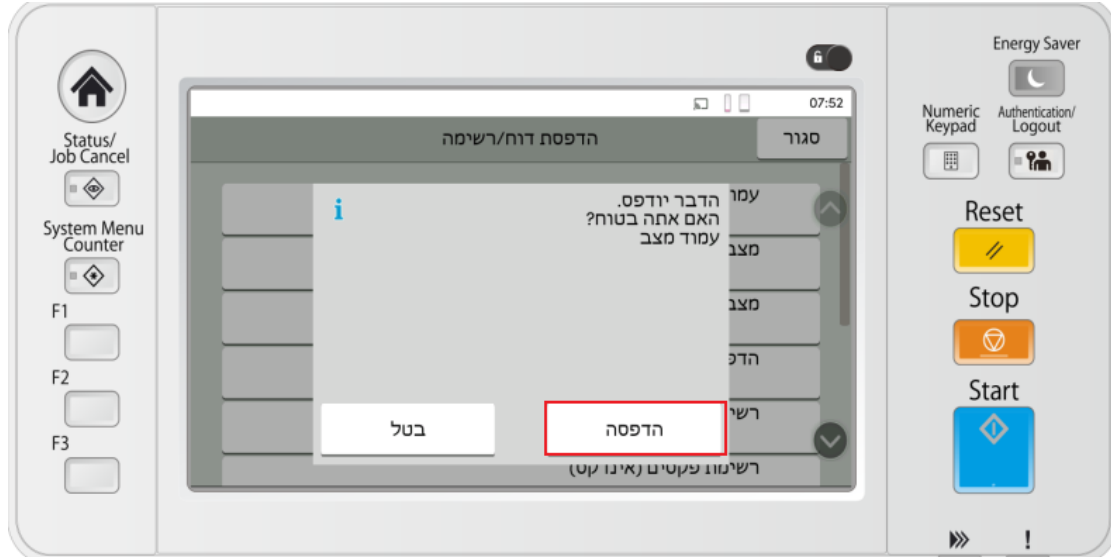

שלב 5: אישור הדפסת דוח

לחצו על "הדפסה" או "Print"

שלב 6: קריאת מונה

זהו את קריאת המונה עם הפרדה לשחור וצבע

Status Page

MFP
ECOSYS MA3500cfx
Firmware Version 224.5000.004.006 2025.02.20

HY783803606
06/05/2025 07:56
[2, 1, 14]
(293,1100,002,002) (293,1100,001,000) (227,7200,001,000)

Paper Settings		Memory
Paper Tray Size/Type:	AS-סטנדרט / Plain	Standard Size:
Cassette 1 Size/Type:	A4/Plain	System Slot:
		Total Size:
		RAM Disk:
		RAM Disk Size:
		On:
		96 MB
		Data Sanitization
		Result: Succeeded
		11/11/2024 12:51:35
		Unit Condition
		Printing units:
		Cassette 1:
		99%
		MP Tray:
		100%
		Document Processor:
		100%
		Toner Usage
		Cyan
		0%
		Magenta
		0%
		Yellow
		0%
		Black
		0%
		WARNING
		We recommend the use of our own brand supplies.
		We will not be liable for any damage caused by the use of third party supplies in this machine.

Counters	Color	B & W	Total
Copy	14	32	46
Print	1699	371	2070
Total	1713	403	2116
Paper Size			
A4	1699	396	2095
A5	0	0	0
Folio	0	0	0
Legal	0	0	0
Letter	0	0	0
Statement	0	0	0
Banner 1	0	0	0
Banner 2	0	0	0
Others	0	0	0
Scanned Pages			
Copy			362
Total			362
Print			
Total			
Simplex	1129	0	1129
2 in 1	0	0	0
4 in 1	0	0	0
1 in 1	0	0	0
Total	1129	0	1129