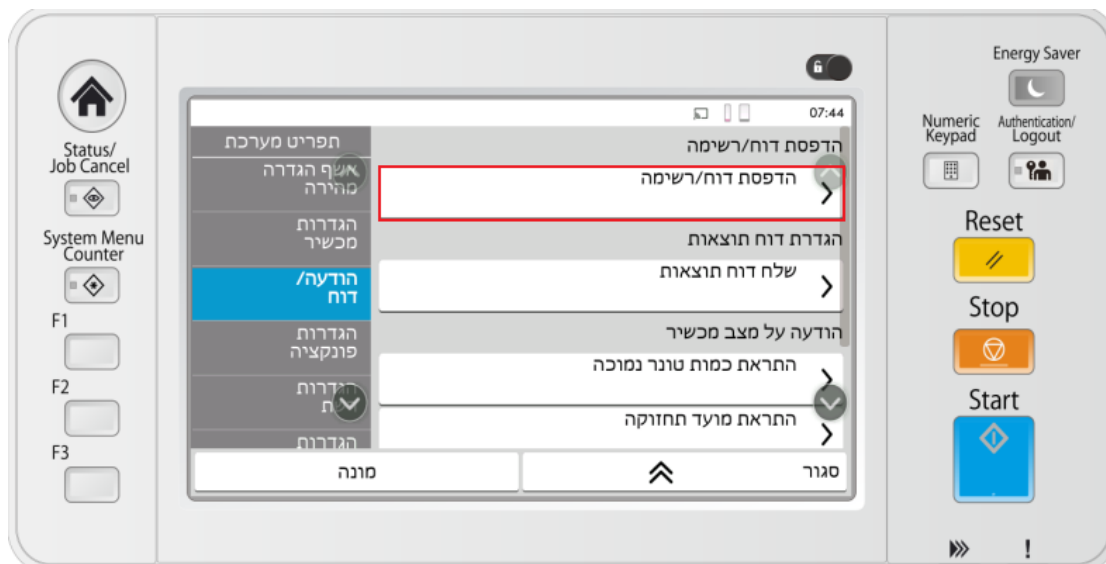

שלב 1: כניסה לתפריט

לחצו על כפתור "System Menu Counter" הממוקם בצדו השמאלי של פאנל המכשיר

שלב 2: זיהוי מצב דוח

לחצו על הודעה/דוח או "Notification/Report"

שלב 3: זיהוי מצב הדפסה

לחצו על הדפסת דוח/רשימה או "Print Report/List"