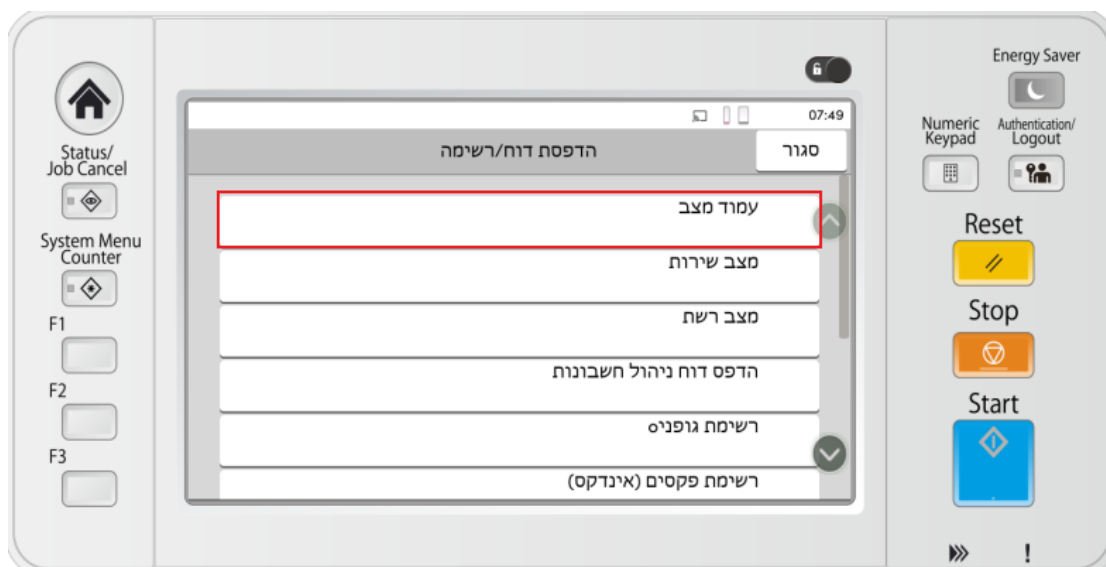

שלב 4: בחירת סוג דוח

לחצו על "עמוד מצב" או "Status Page"