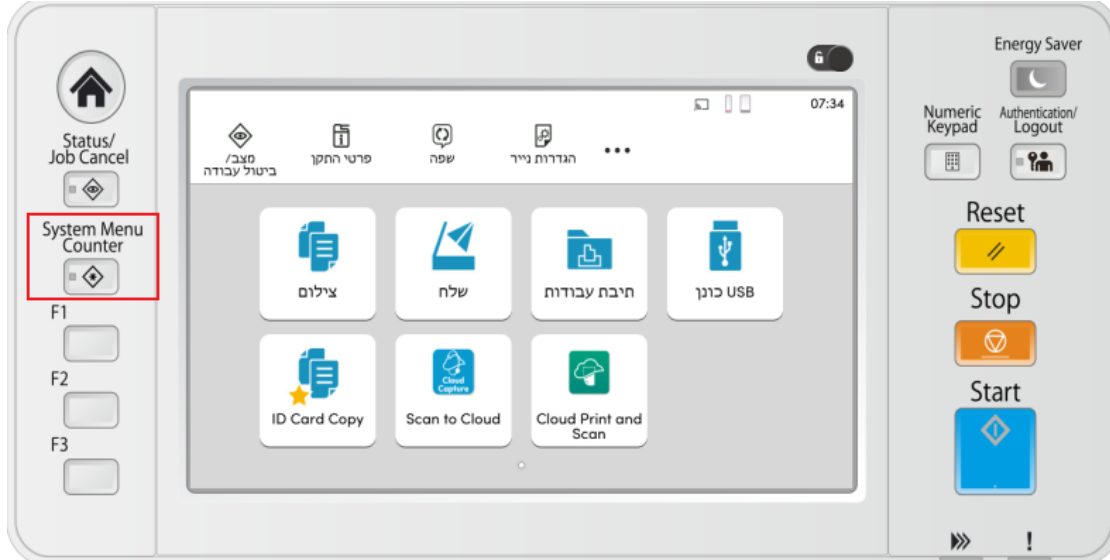

שלב 1: כניסה לתפריט

לחצו על כפתור "System Menu Counter" הממוקם בצדו השמאלי של פאנל המכשיר

שלב 2: זיהוי מצב דוח

לחצו על הודעה/דוח או "Notification/Report"

שלב 3: זיהוי מצב הדפסה

לחצו על הדפסת דוח/רשימה או "Print Report/List"