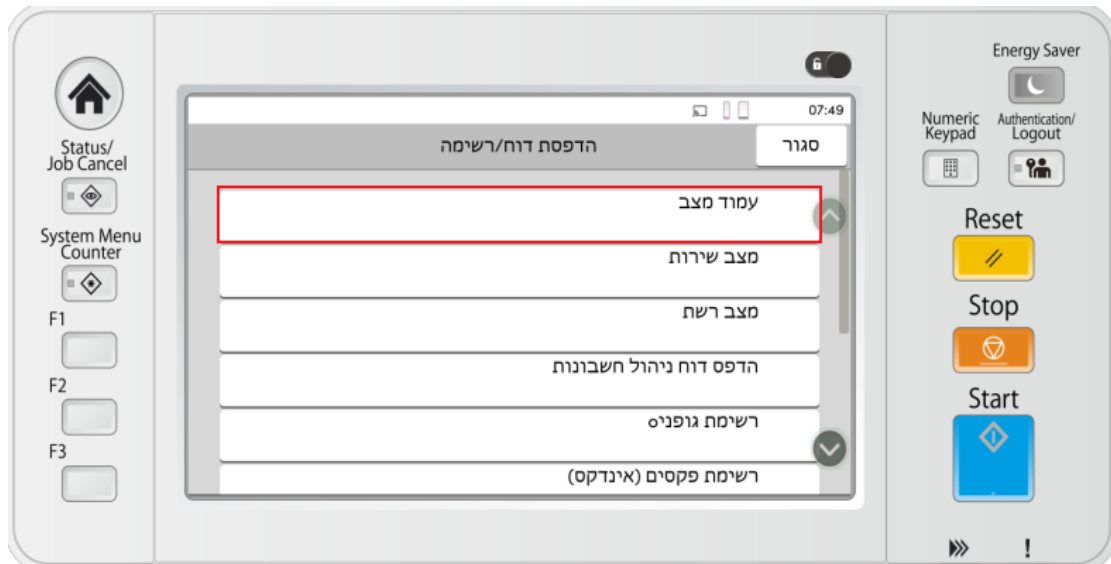

שלב 1: כניסה לתפריט

לחצו על כפתור "System Menu Counter" הממוקם בצדו השמאלי של פאנל המכשיר

שלב 2: זיהוי מצב דוח

לחצו על הודעה/דוח או "Notification/Report"

שלב 3: זיהוי מצב הדפסה

לחצו על הדפסת דוח/רשימה או "Print Report/List"

שלב 4: בחירת סוג דוח

לחצו על "עמוד מצב" או "Status Page"

שלב 5: אישור הדפסת דוח

לחצו על "הדפסה" או "Print"

שלב 6: קריאת מונה

זהו את קריאת המונה עם הפרדה לשחור וצבע

Status Page 

MFP
ECOSYS MA3500cix HY783803606
06/05/2025 07:56
[2, 1, 14]