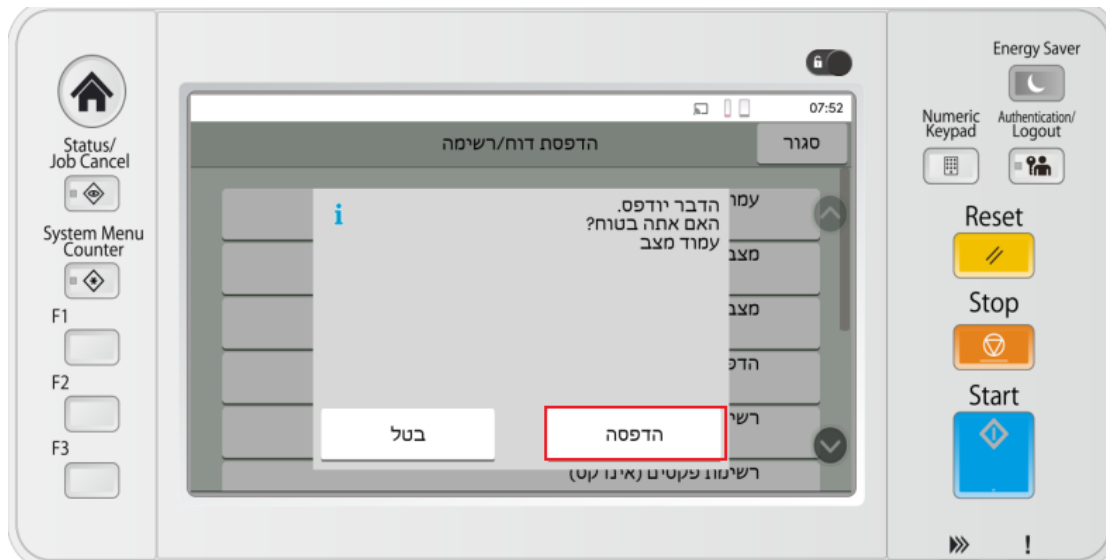

שלב 1: כניסה לתפריט

לחצו על כפתור "System Menu Counter" הממוקם בצדו השמאלי של פאנל המכשיר

שלב 2: זיהוי מצב דוח

לחצו על הודעה/דוח או "Notification/Report"

שלב 3: זיהוי מצב הדפסה

לחצו על הדפסת דוח/רשימה או "Print Report/List"

שלב 4: בחירת סוג דוח

לחצו על "עמוד מצב" או "Status Page"

שלב 5: אישור הדפסת דוח

לחצו על "הדפסה" או "Print"

שלב 6: קריאת מונה

זהו את קריאת המונה עם הפרדה לשחור וצבע

Status Page 

MFP
ECOSYS MA3500cix HY783803606
06/05/2025 07:56
[2, 1, 14]