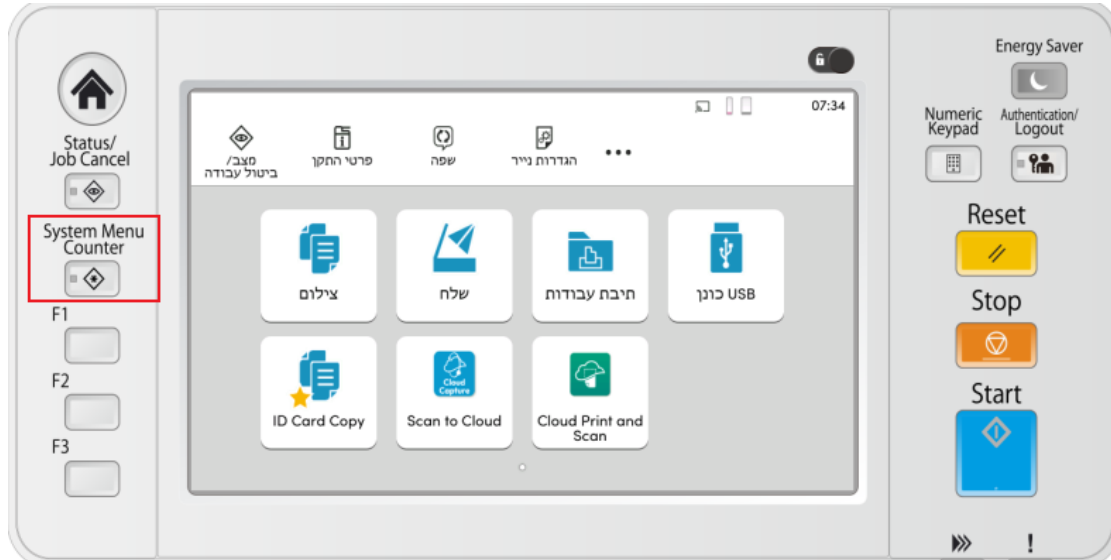

שלב 1: כניסה לתפריט

לחצו על כפתור "System Menu Counter" הממוקם בצדו השמאלי של פאנל המכשיר

שלב 2: זיהוי מצב דוח

לחצו על הודעה/דוח או "Notification/Report"

שלב 3: זיהוי מצב הדפסה

לחצו על הדפסת דוח/רשימה או "Print Report/List"

שלב 4: בחירת סוג דוח

לחצו על "עמוד מצב" או "Status Page"

שלב 5: אישור הדפסת דוח

לחצו על "הדפסה" או "Print"

שלב 6: קריאת מונה

זהו את קריאת המונה עם הפרדה לשחור וצבע

Status Page 

MFP
ECOSYS MA3500cix HY783803606
06/05/2025 07:56
[2, 1, 14]