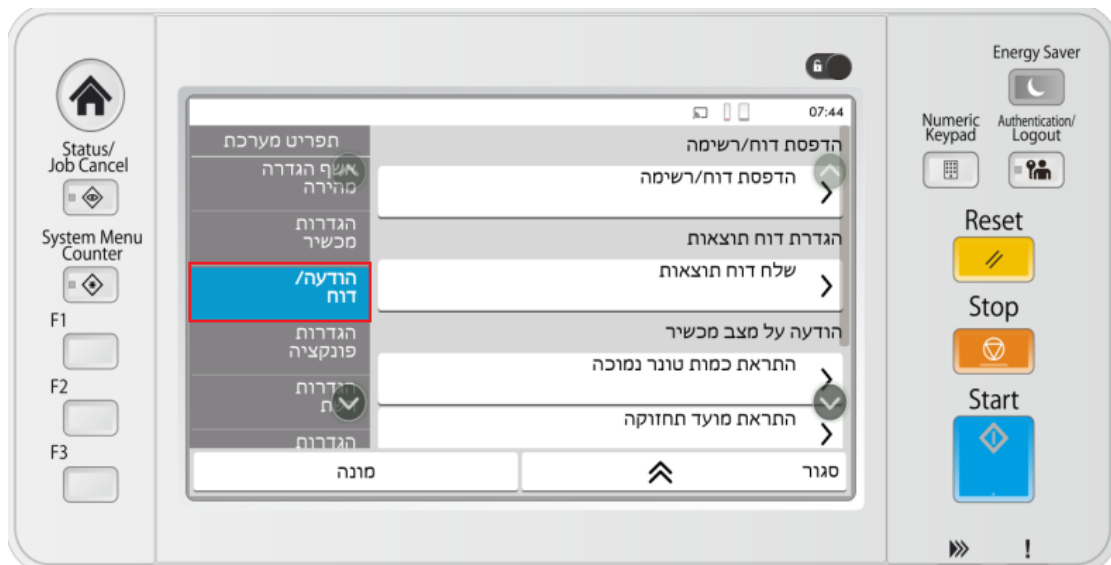

שלב 1: כניסה לתפריט

לחצו על כפתור "System Menu Counter" הממוקם בצדו השמאלי של פאנל המכשיר

שלב 2: זיהוי מצב דוח

לחצו על הודעה/דוח או "Notification/Report"

שלב 3: זיהוי מצב הדפסה

לחצו על הדפסת דוח/רשימה או "Print Report/List"

שלב 4: בחירת סוג דוח

לחצו על "עמוד מצב" או "Status Page"

שלב 5: אישור הדפסת דוח

לחצו על "הדפסה" או "Print"

שלב 6: קריאת מונה

זהו את קריאת המונה עם הפרדה לשחור וצבע

Status Page 

MFP
ECOSYS MA3500cix HY783803606
06/05/2025 07:56
[2, 1, 14]