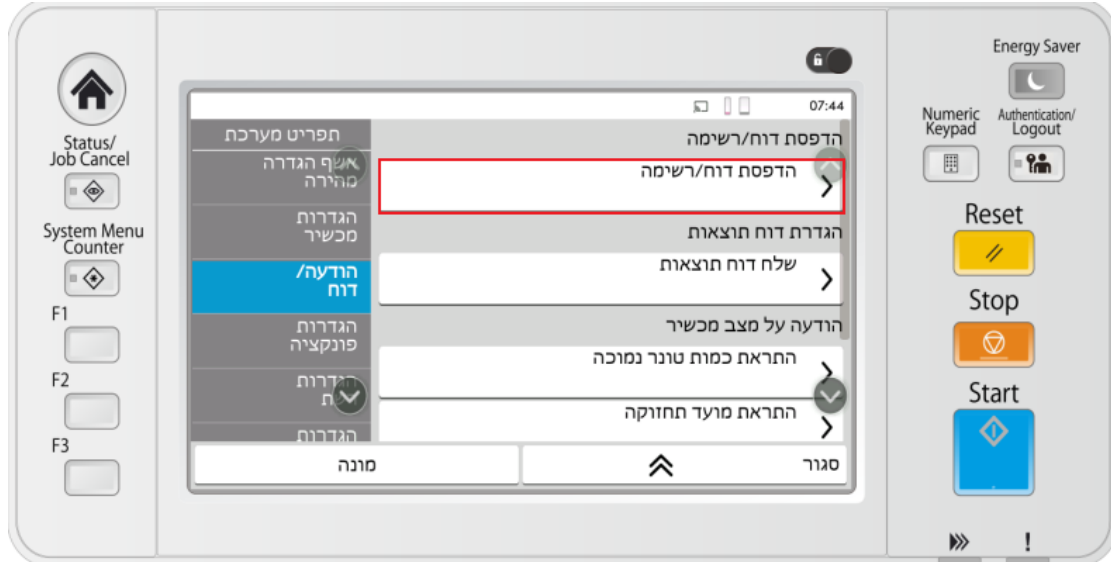

שלב 1: כניסה לתפריט

לחצו על כפתור "System Menu Counter" הממוקם בצדו השמאלי של פאנל המכשיר

שלב 2: זיהוי מצב דוח

לחצו על הודעה/דוח או "Notification/Report"

שלב 3: זיהוי מצב הדפסה

לחצו על הדפסת דוח/רשימה או "Print Report/List"

שלב 4: בחירת סוג דוח

לחצו על "עמוד מצב" או "Status Page"

שלב 5: אישור הדפסת דוח

לחצו על "הדפסה" או "Print"

שלב 6: קריאת מונה

זהו את קריאת המונה עם הפרדה לשחור וצבע

Status Page 

MFP
ECOSYS MA3500cix HY783803606
06/05/2025 07:56
[2, 1, 14]